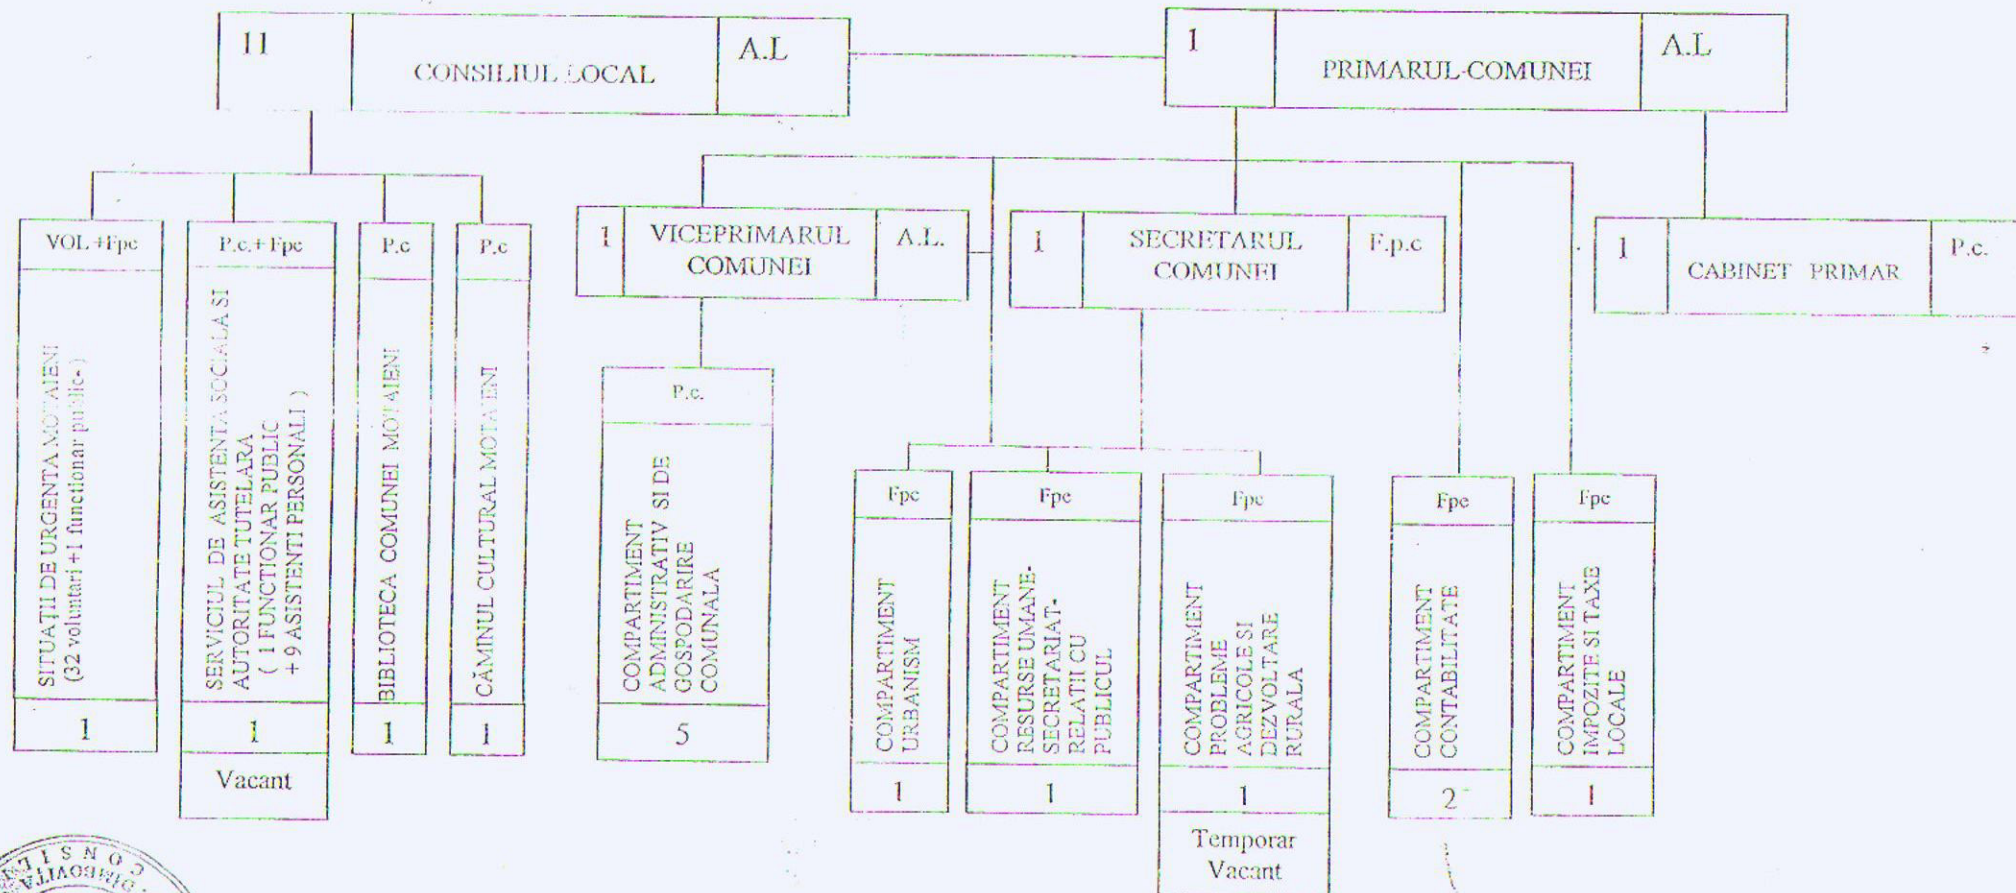

LEGENDA:

- 1) A.L.-ales local
- 2) F.p.c.-functie publica de conducere
- 3) F.p.c.- functie publica de execuție
- 4) P.c.-personal contractual
- 5) VOL-voluntar

STRUCTURA FUNCȚIONALĂ A ADMINISTRAȚIEI PUBLICE LOCALE A COMUNEI MOTAIENI

PRESEDINTE DE SEDINTA
 GEORGHESCU GHEORGHE

SECRETAR
 c.ous.jur. PETRE ROXANA